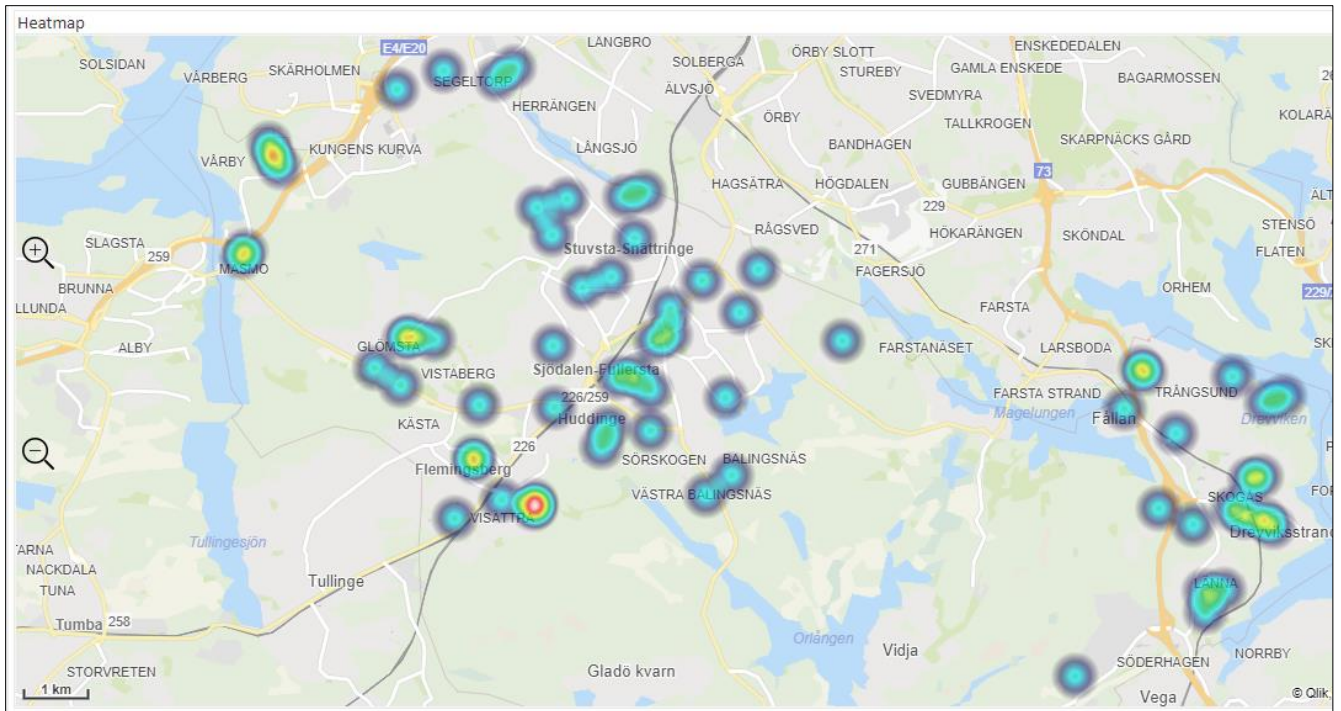

Inbrott i villa/radhus, samt inbrott i lägenhet samt försök till dessa båda brott, för 2022 tom 14/9.

Heatmap

Du nu valt att visualisera dina brott med hjälp av en s.k. Heatmap. Heatmap används vanligen för att se koncentrationen av brott kring vissa punkter/platser. Ju fler brott som finns på en plats, desto rödare blir färgen. Är det färre brott kring platsen så drar färgen mot blått (med gult och grönt där i mellan).